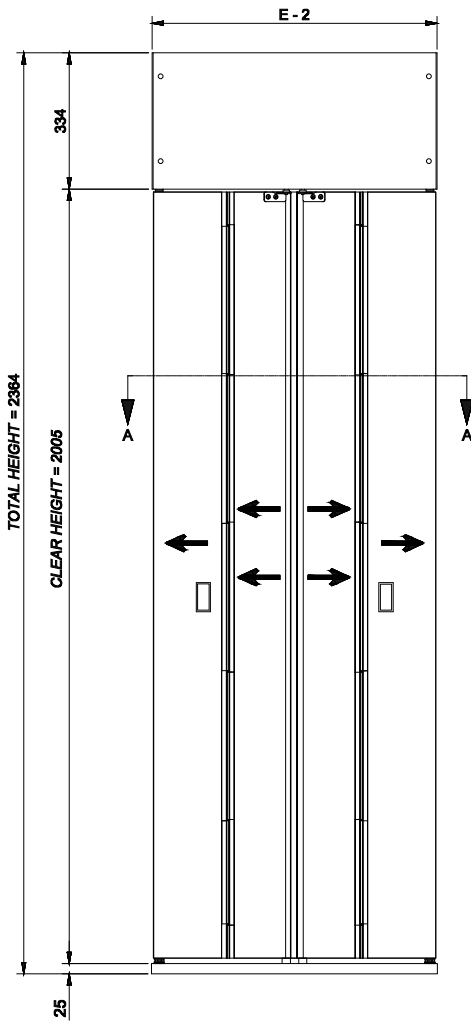

# Folding Door SKY 1191 (W)

		CAR DOOR																																
NA / CO		625	650	675	700	725	750	775	800	825	850	875	900	925	950	975	1000	1025	1050	1075	1100	1125	1150	1175	1200	1225	1250	1275	1300	1325	1350	1375	1400	1425
E		675	700	725	750	775	800	825	850	875	900	925	950	975	1000	1025	1050	1075	1100	1125	1150	1175	1200	1225	1250	1275	1300	1325	1350	1375	1400	1425	1450	1475
H		195	201	208	214	220	226	233	239	245	251	258	264	270	276	283	289	295	301	308	314	320	326	333	339	345	351	358	364	370	376	383	389	395
Weight [kg]	Stainless Steel	48	50	51	52	53	55	57	58	59	61	62	64	65	67	67	68	68	69	69	70	72	73	74	76	78	80	81	82	83	84	85	86	88
	Painted RAL	49	51	52	53	54	56	57	59	60	62	64	65	66	68	68	69	69	70	71	71	73	74	75	77	79	81	82	84	85	86	87	88	89

Clear Opening  
Door Size  
Folding Panel Width

Subject to change without notice .