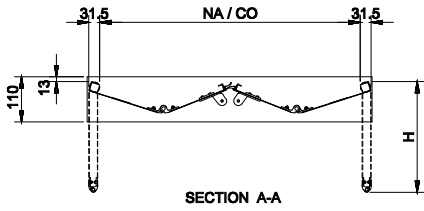

# Folding Door SKY 1191 (W)

		CAR DOOR																																
NA / CO		625	650	675	700	725	750	775	800	825	850	875	900	925	950	975	1000	1025	1050	1075	1100	1125	1150	1175	1200	1225	1250	1275	1300	1325	1350	1375	1400	1425
E		675	700	725	750	775	800	825	850	875	900	925	950	975	1000	1025	1050	1075	1100	1125	1150	1175	1200	1225	1250	1275	1300	1325	1350	1375	1400	1425	1450	1475
H		195	201	208	214	220	226	233	239	245	251	258	264	270	276	283	289	295	301	308	314	320	326	333	339	345	351	358	364	370	376	383	389	395
Weight [kg]	Stainless Steel	48	50	51	52	53	55	57	58	59	61	62	64	65	67	67	68	68	69	69	70	72	73	74	76	78	80	81	82	83	84	85	86	88
	Painted RAL	49	51	52	53	54	56	57	59	60	62	64	65	66	68	68	69	69	70	71	71	73	74	75	77	79	81	82	84	85	86	87	88	89

Clear Opening  
Door Size  
Folding Panel Width

Subject to change without notice .