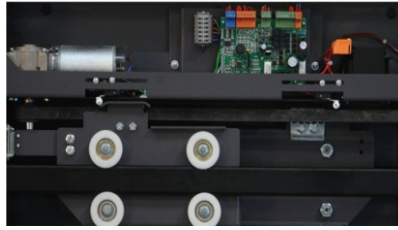

# Folding Door SKY 1191 (W)

		CAR DOOR																																
NA / CO		625	650	675	700	725	750	775	800	825	850	875	900	925	950	975	1000	1025	1050	1075	1100	1125	1150	1175	1200	1225	1250	1275	1300	1325	1350	1375	1400	1425
E		675	700	725	750	775	800	825	850	875	900	925	950	975	1000	1025	1050	1075	1100	1125	1150	1175	1200	1225	1250	1275	1300	1325	1350	1375	1400	1425	1450	1475
H		195	201	208	214	220	226	233	239	245	251	258	264	270	276	283	289	295	301	308	314	320	326	333	339	345	351	358	364	370	376	383	389	395
Weight [kg]	Stainless Steel	48	50	51	52	53	55	57	58	59	61	62	64	65	67	67	68	68	69	69	70	72	73	74	76	78	80	81	82	83	84	85	86	88
	Painted RAL	49	51	52	53	54	56	57	59	60	62	64	65	66	68	68	69	69	70	71	71	73	74	75	77	79	81	82	84	85	86	87	88	89