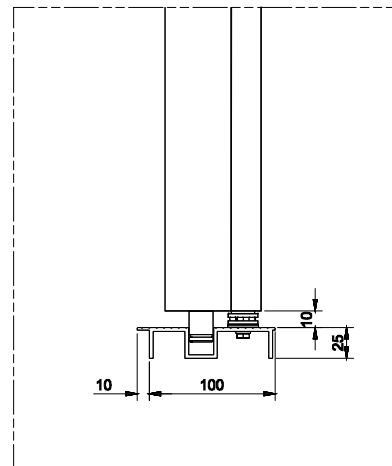

# Folding Door SKY 1191 (W)

		CAR DOOR																																
NA / CO		625	650	675	700	725	750	775	800	825	850	875	900	925	950	975	1000	1025	1050	1075	1100	1125	1150	1175	1200	1225	1250	1275	1300	1325	1350	1375	1400	1425
E		675	700	725	750	775	800	825	850	875	900	925	950	975	1000	1025	1050	1075	1100	1125	1150	1175	1200	1225	1250	1275	1300	1325	1350	1375	1400	1425	1450	1475
H		195	201	208	214	220	226	233	239	245	251	258	264	270	276	283	289	295	301	308	314	320	326	333	339	345	351	358	364	370	376	383	389	395
Weight [kg]	Stainless Steel	48	50	51	52	53	55	57	58	59	61	62	64	65	67	67	68	68	69	69	70	72	73	74	76	78	80	81	82	83	84	85	86	88
	Painted RAL	49	51	52	53	54	56	57	59	60	62	64	65	66	68	68	69	69	70	71	71	73	74	75	77	79	81	82	84	85	86	87	88	89

Clear Opening  
Door Size  
Folding Panel Width

Subject to change without notice .