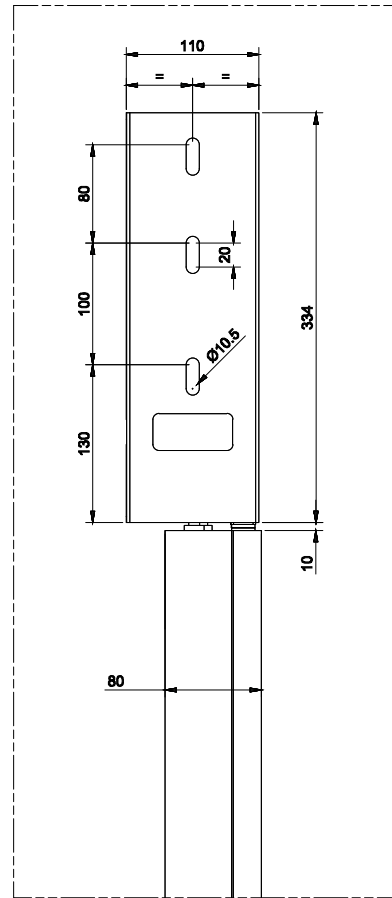

# Folding Door SKY 1191 (W)

		CAR DOOR																																
NA / CO		625	650	675	700	725	750	775	800	825	850	875	900	925	950	975	1000	1025	1050	1075	1100	1125	1150	1175	1200	1225	1250	1275	1300	1325	1350	1375	1400	1425
E		675	700	725	750	775	800	825	850	875	900	925	950	975	1000	1025	1050	1075	1100	1125	1150	1175	1200	1225	1250	1275	1300	1325	1350	1375	1400	1425	1450	1475
H		195	201	208	214	220	226	233	239	245	251	258	264	270	276	283	289	295	301	308	314	320	326	333	339	345	351	358	364	370	376	383	389	395
Weight [kg]	Stainless Steel	48	50	51	52	53	55	57	58	59	61	62	64	65	67	67	68	68	69	69	70	72	73	74	76	78	80	81	82	83	84	85	86	88
	Painted RAL	49	51	52	53	54	56	57	59	60	62	64	65	66	68	68	69	69	70	71	71	73	74	75	77	79	81	82	84	85	86	87	88	89

Clear Opening  
Door Size  
Folding Panel Width

Subject to change without notice .