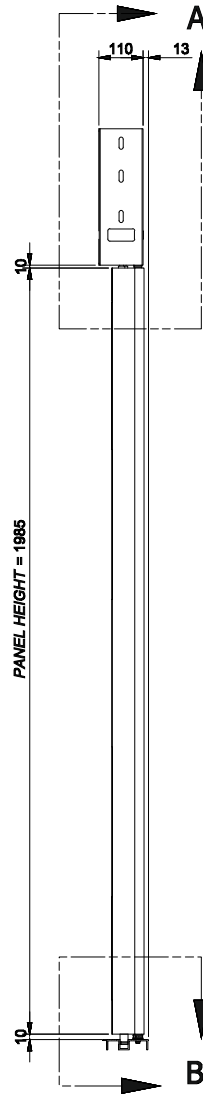

# Folding Door SKY 1191 (W)

		CAR DOOR																																
NA / CO		625	650	675	700	725	750	775	800	825	850	875	900	925	950	975	1000	1025	1050	1075	1100	1125	1150	1175	1200	1225	1250	1275	1300	1325	1350	1375	1400	1425
E		675	700	725	750	775	800	825	850	875	900	925	950	975	1000	1025	1050	1075	1100	1125	1150	1175	1200	1225	1250	1275	1300	1325	1350	1375	1400	1425	1450	1475
H		195	201	208	214	220	226	233	239	245	251	258	264	270	276	283	289	295	301	308	314	320	326	333	339	345	351	358	364	370	376	383	389	395
Weight [kg]	Stainless Steel	48	50	51	52	53	55	57	58	59	61	62	64	65	67	67	68	68	69	69	70	72	73	74	76	78	80	81	82	83	84	85	86	88
	Painted RAL	49	51	52	53	54	56	57	59	60	62	64	65	66	68	68	69	69	70	71	71	73	74	75	77	79	81	82	84	85	86	87	88	89

Clear Opening  
Door Size  
Folding Panel Width

Subject to change without notice .